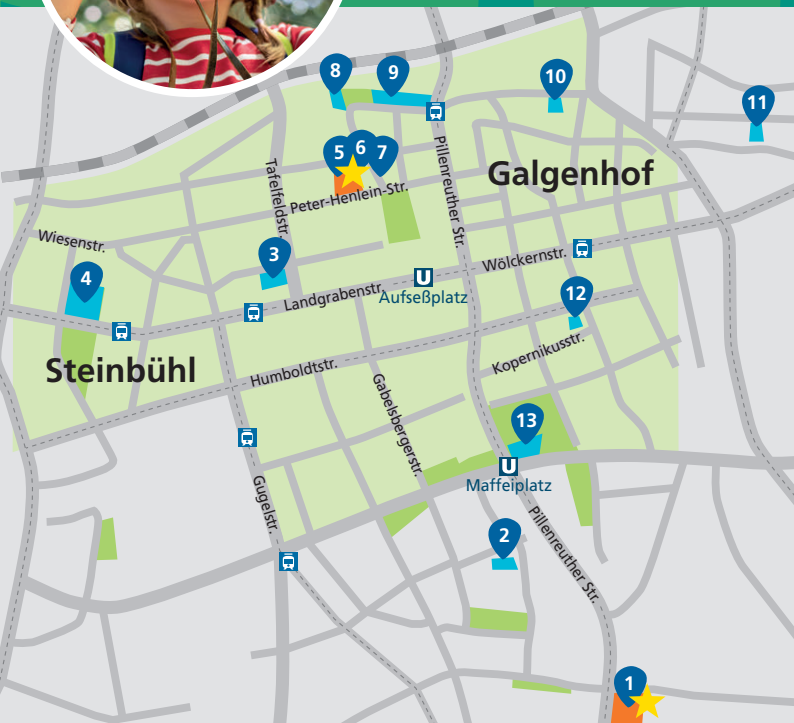

Wie funktioniert es?

Entdecke deinen Stadtteil und sammle mindestens 6 Stempelpunkte für einen kleinen Preis!

Es gibt keine festgelegte Reihenfolge und du kannst ohne Anmeldung an jeder Station anfangen. Einfach eine Station aussuchen und loslegen!

Vergiss nicht, dir an jeder besuchten Station einen Stempel abzuholen!

Tip: Auf der Rückseite kannst du diese sammeln. Bis spätestens 17.00 Uhr kannst du deine Stempelkarte an einer der beiden Ausgabestellen vorzeigen und dir einen kleinen Preis abholen (diese sind in der Karte gelb markiert).